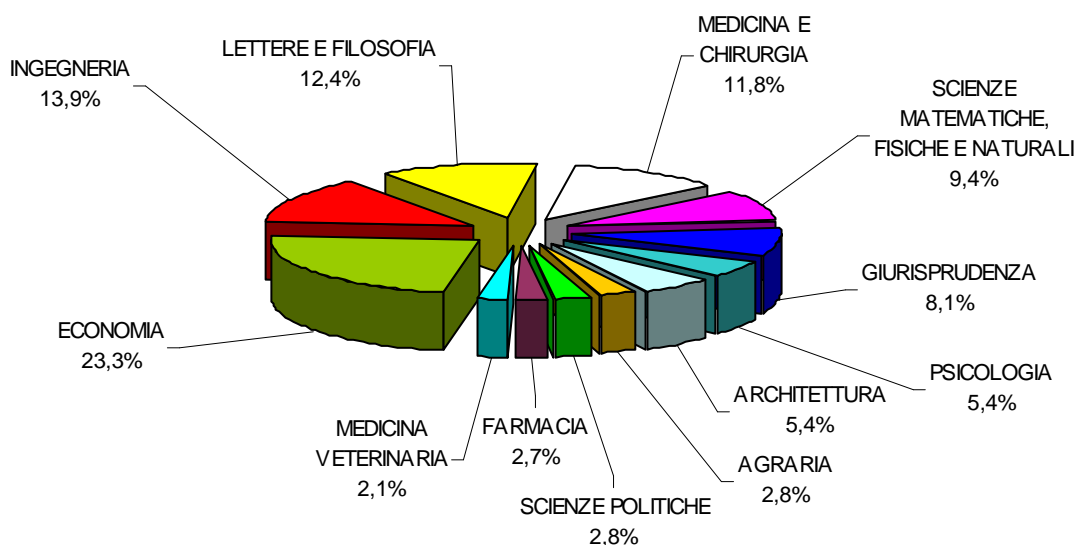

Università

Ateneo di Parma. Corsi e studenti.

Facoltà	Numero studenti iscritti totali anno scol. 2009/2010	Numero studenti iscritti regolari (*) anno scol. 2009/2010	Numero studenti immatricolati (**) anno scol. 2009/2010	Numero laureati anno 2009
AGRARIA	755	431	192	127
ARCHITETTURA	1.349	711	259	245
ECONOMIA	4.826	2.606	923	1.062
FARMACIA	2.010	1.440	618	122
GIURISPRUDENZA	2.814	1.513	460	370
INGEGNERIA	3.449	1.643	630	632
LETTERE E FILOSOFIA	4.253	1.909	802	566
MEDICINA E CHIRURGIA	3.753	2.443	552	540
MEDICINA VETERINARIA	911	540	145	98
PSICOLOGIA	1.875	968	205	247
SCIENZE MM. FF. NN.	2.856	1.544	690	427
SCIENZE POLITICHE	437	200	81	126
Totale	29.288	15.948	5.557	4.562

(*) Non vengono conteggiati nelle Lauree Specialistiche/Magistrali (Biennali)

(**) immatricolati al 1° anno per la 1° volta

Fonte: Università degli Studi di Parma

ATENEIO DI PARMA: COMPOSIZIONE % DEI LAUREATI NEL 2009