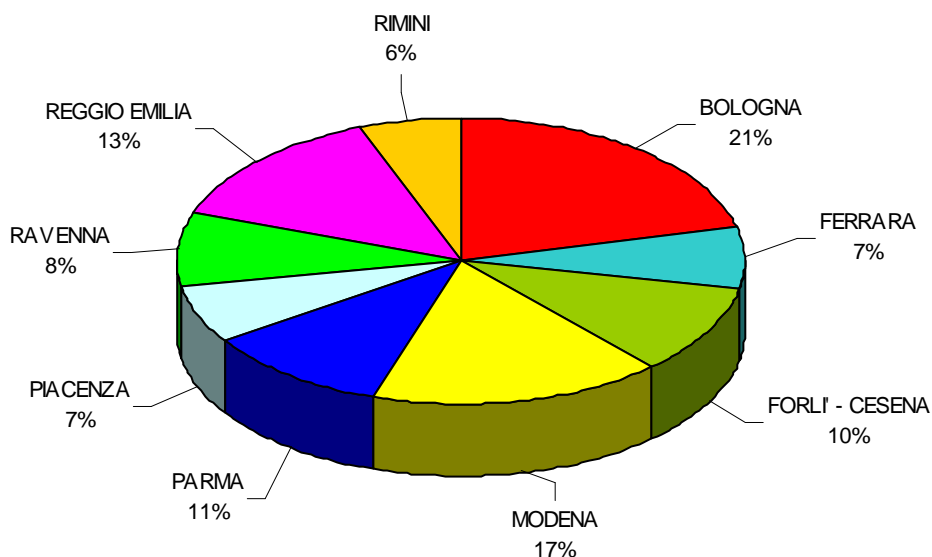

Cooperazione

La consistenza complessiva delle imprese cooperative attive in provincia di Parma al 31.12.2009 ammonta a 563 unità, l'11,5% in più rispetto al 2007. A Parma le imprese costituite in forma cooperativa rappresentano l'1,3% del totale imprese, valore in linea con i valori regionale (1,2%) e nazionale (1,5%). L'11% delle cooperative operanti in Emilia Romagna sono localizzate nelle nostra provincia.

L'analisi settoriale evidenzia che il 21,3% delle imprese cooperative parmensi opera nel settore industriale in senso stretto, il 13,7% nelle costruzioni, il 10,1% nei trasporti e magazzinaggio ed il 9,1% nella sanità e assistenza sociale.

Imprese cooperative. Sedi di impresa attive. Anno 2009

	Numero imprese cooperative	Var.% 2010/2007	Incidenza % cooperative su totale imprese
PARMA	563	11,5	1,3
EMILIA ROMAGNA	5.216	7,5	1,2
ITALIA	79.404	12,7	1,5

Fonte: elaborazioni Ufficio Studi camerale su dati Registro Imprese

INCIDENZA % IMPRESE COOPERATIVE PROVINCIALI SU REGIONE EMILIA-ROMAGNA